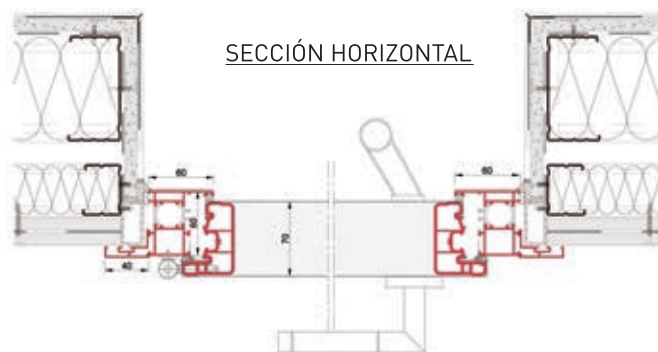

## FICHA TÉCNICA

- Cremona con 6 puntos de cierre.
- Marco de aluminio con rotura de puente térmico.
- Marco de la hoja con polímero (aislamiento térmico óptimo)
- Triple vidrio 44.2/20/4/20/44.2 Mate por ambos lados
- Doble junta de estanqueidad (marco y hoja).
- Paneles según pedido (distintos modelos disponibles).
- Herrajes:
  - Cremona con bulones con cierre sobre el travesaño del batiente con bulón tipo champiñón antirrobo.
  - 1 cerradura de cilindro estándar con bulones excéntricos de cierre.
  - Cilindro estándar certificado – clase A.
  - Tres bisagras.
  - Batiente ajustable en tres posiciones.
  - Remate de suelo de 20 mm.
- Hoja monopanel de 70 mm de espesor