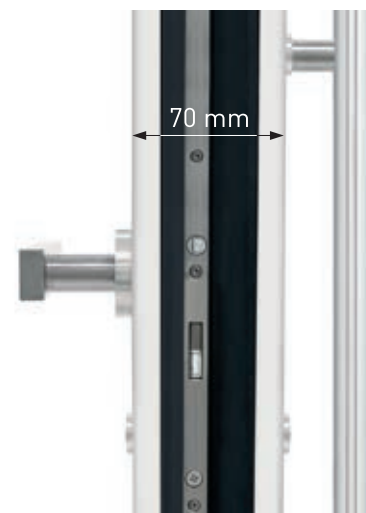

+ COLOR

- 14 colores a elegir. Monocolor

+ DISEÑO

- Tiradores y manillas

+ SEGURIDAD

- Hoja monopanel de 70 mm con revestimiento de acero ultrarresistente.
- Triple vidrio de seguridad integrado en la hoja con junta en el perfil y sin junquillos.
- La puerta de serie viene equipada con una cerradura de alta seguridad de seis puntos RC2 accionada manualmente.
- Cerradura automática opcional.